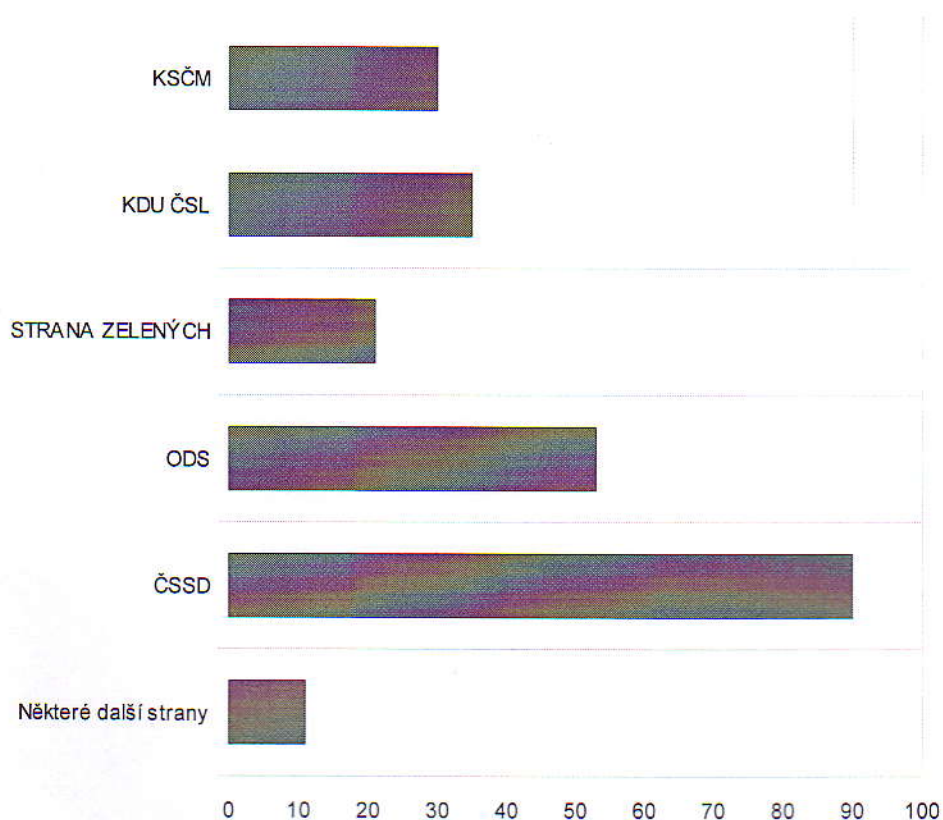

Výsledky voleb do zastupitelstva Jihomoravského kraje

Strana	Počet hlasů	Počet procent
KSČM	30	12,5
KDU ČSL	35	14,58
STRANA ZELENÝCH	21	8,75
ODS	53	22,08
ČSSD	90	37,5
Některé další strany	11	4,58
Celkem	240	100

MĚSTSKÁ ČÁST BRNO-OŘEŠÍN – VOLEBNÍ ÚČAST 59%

VÝSLEDKY 2. KOLA VOLEB DO SENÁTU PARLAMENTU ČR
V MĚSTSKÉ ČÁSTI BRNO-OŘEŠÍN:

Petr Duchoň.....75 hlasů
Miloš Janeček.....133 hlasů

Volební účast : 49%